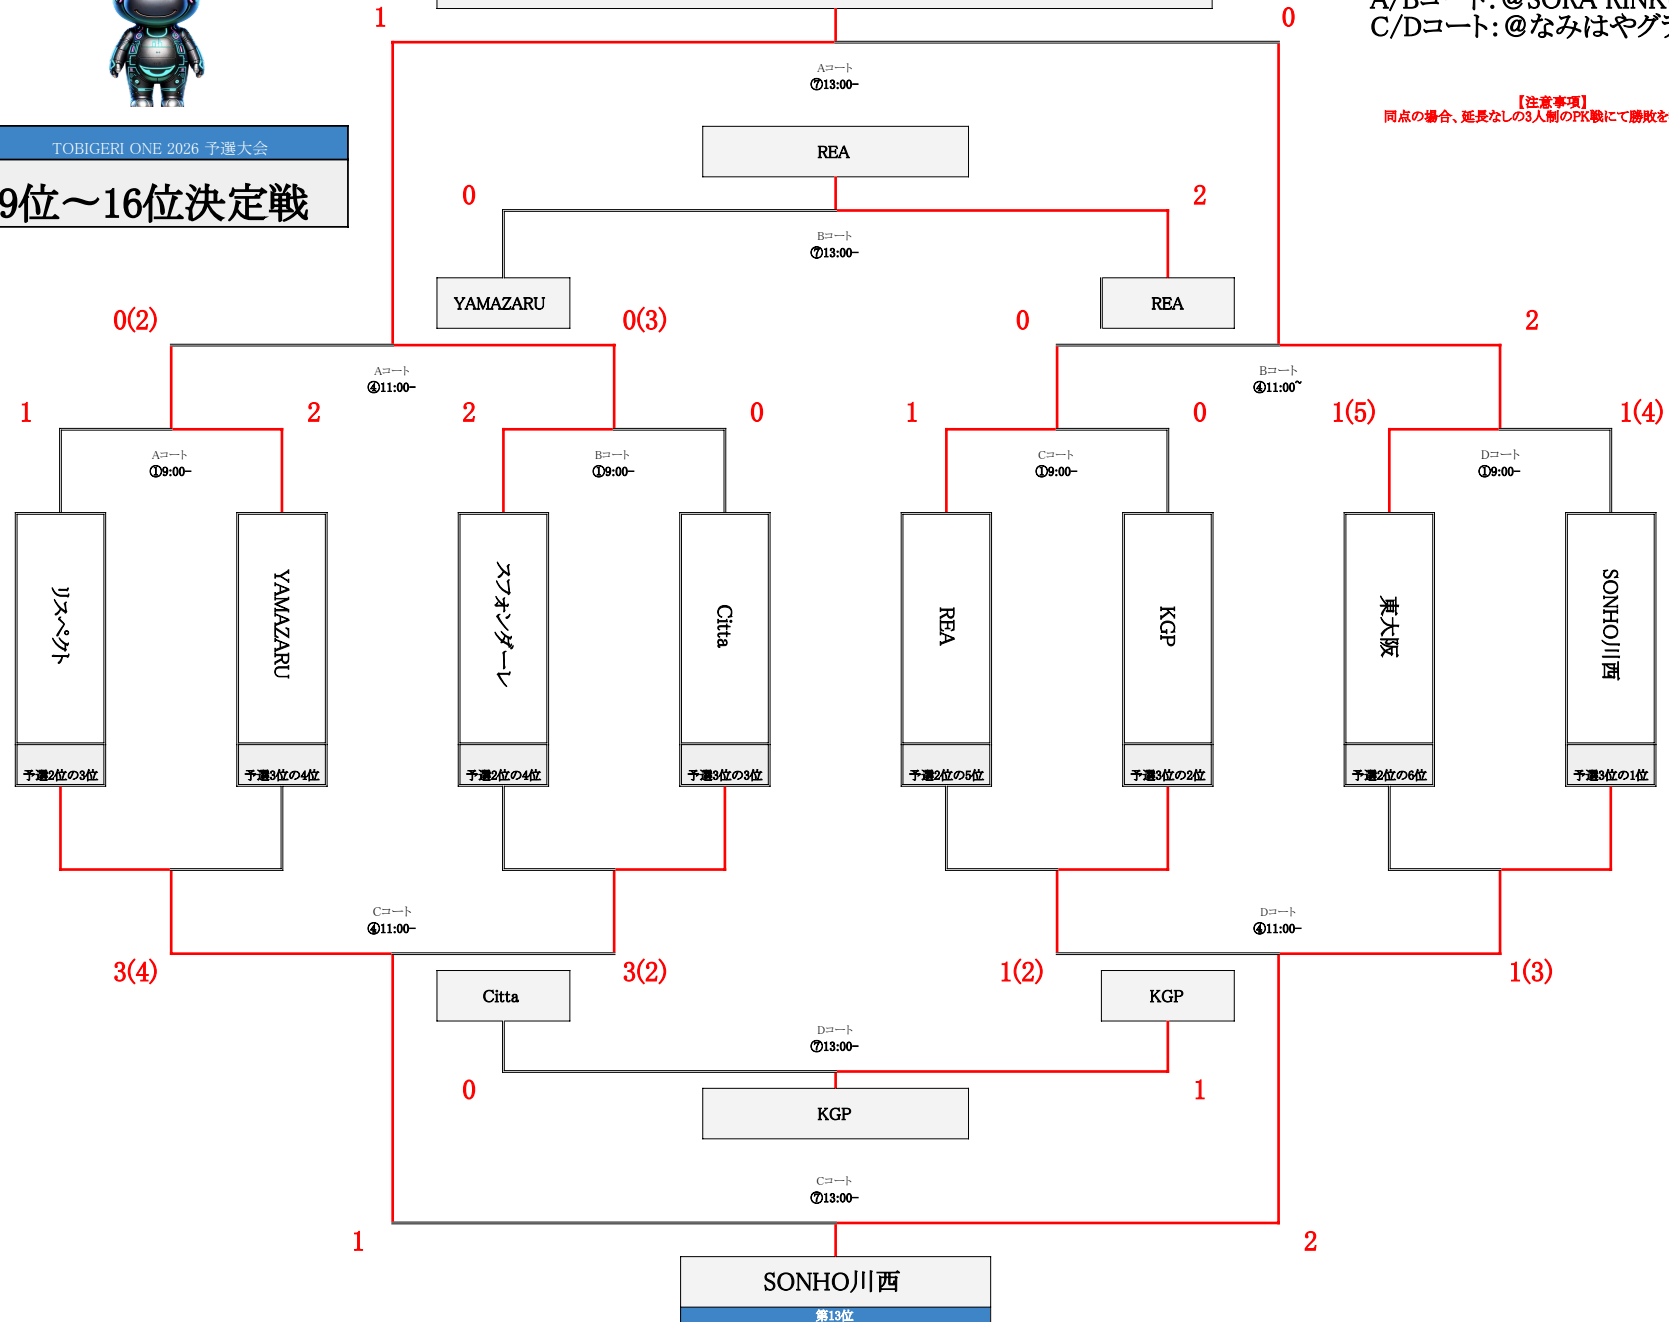

TOBIGERI ONE 2026 予選大会

9位～16位決定戦

9位
スフオンダーレ

A/Bコート: @SORA RINKU
C/Dコート: @なみはやグラウンド

【注意事項】
同点の場合、延長なしの3人制のPK戦にて勝敗を決する