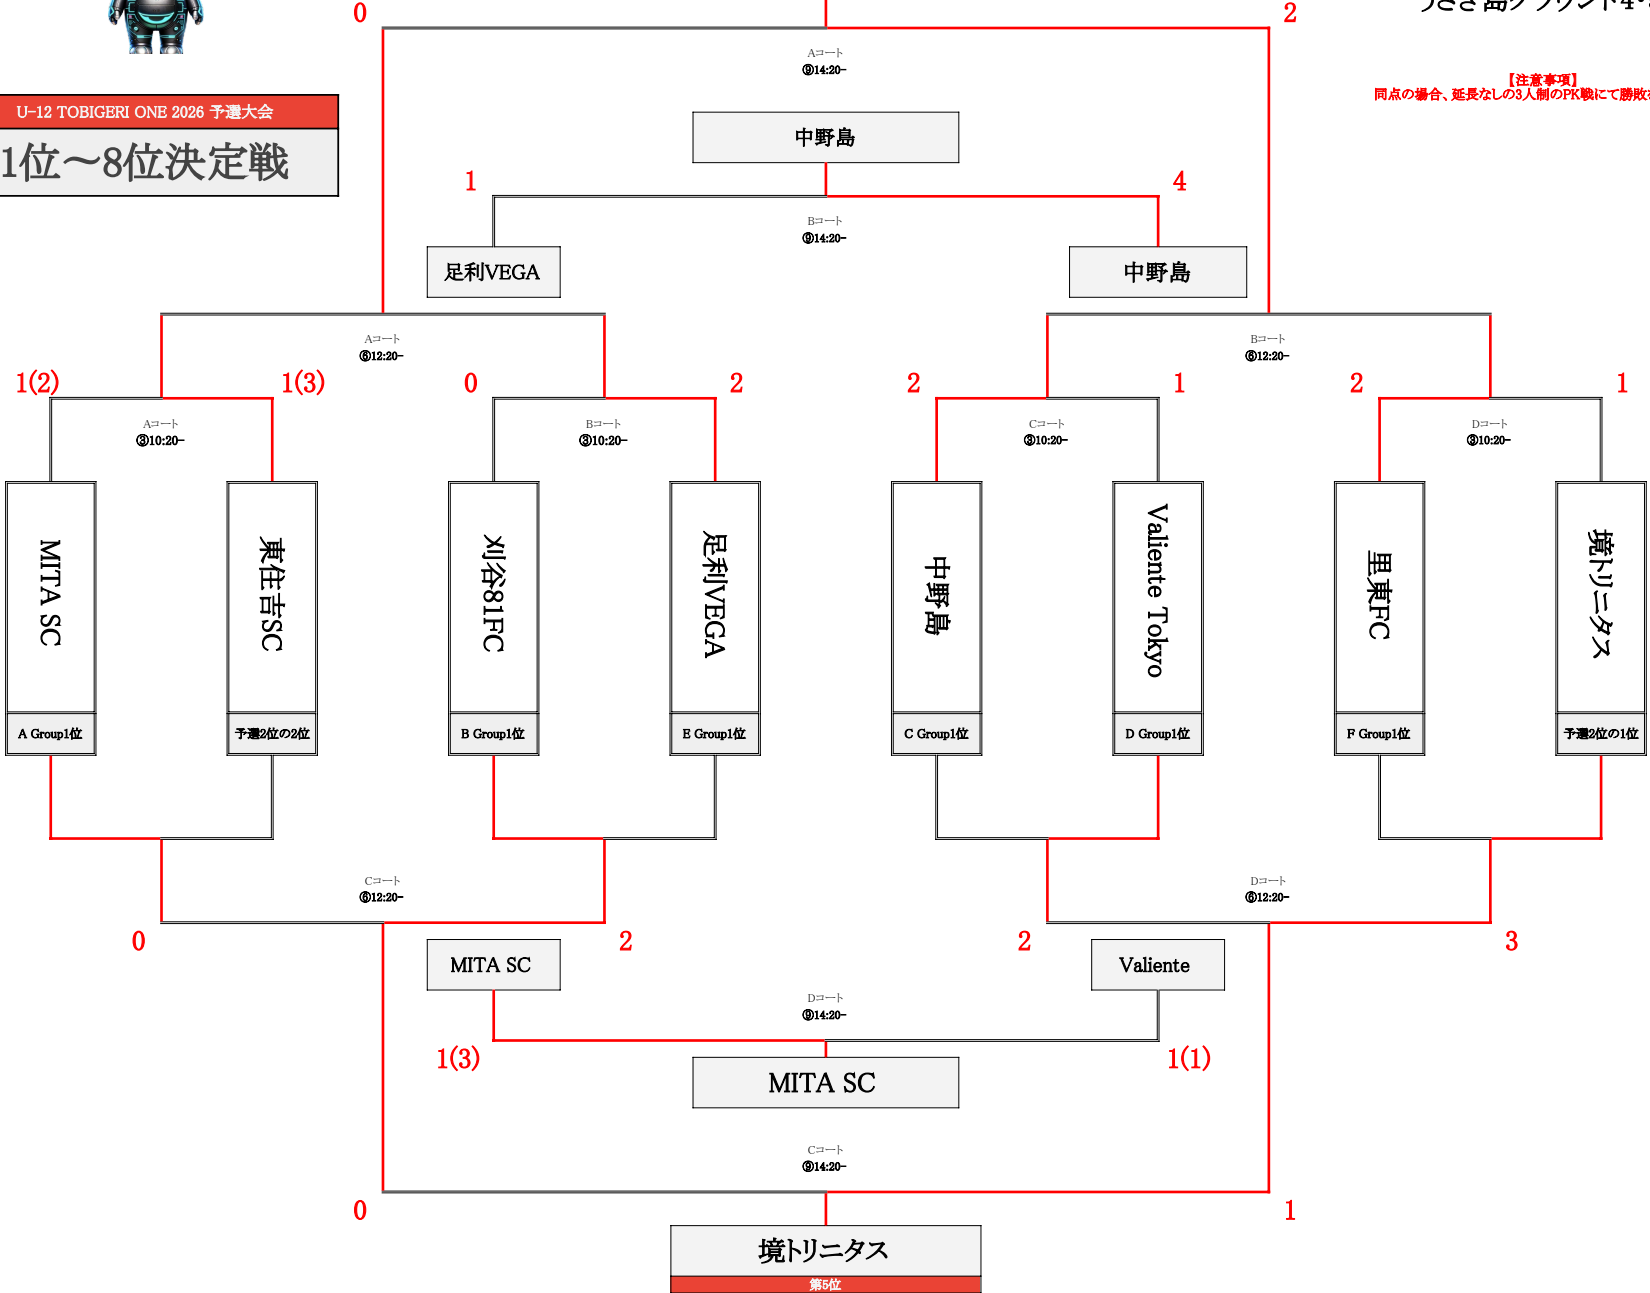

F GROUP

【順位決定方式】勝点▶得失点差▶総得点▶当該対戦成績▶本部による抽選

F GROUP	FCリアル	里東FC	FC鷹	WISDOM	得点	失点	得失点	勝点	順位
FCリアル 埼玉県		1-5	0-2	3-2	4	9	-5	3	3
里東FC 滋賀県	5-1		3-1	4-1	12	3	9	9	1
FC鷹 神奈川県	2-0	1-3		1-0	4	3	1	6	2
WISDOM FOOTBALL ACADEMY 東京都	2-3	1-4	0-1		3	8	-5	0	4

U-12 TOBIGERI ONE 2026 予選大会
1位~8位決定戦

-CHAMPION- TOBIGERI ONE 2026 全国大会出場権獲得
里東FC

@時之栖スポーツセンター
うさぎ島グラウンド4・5

【注意事項】
同点の場合、延長なしの3人制のPK戦にて勝敗を決する

境トリニクス
第5位

U-12 TOBIGERI ONE 2026予選大会

9位～16位決定戦

9位