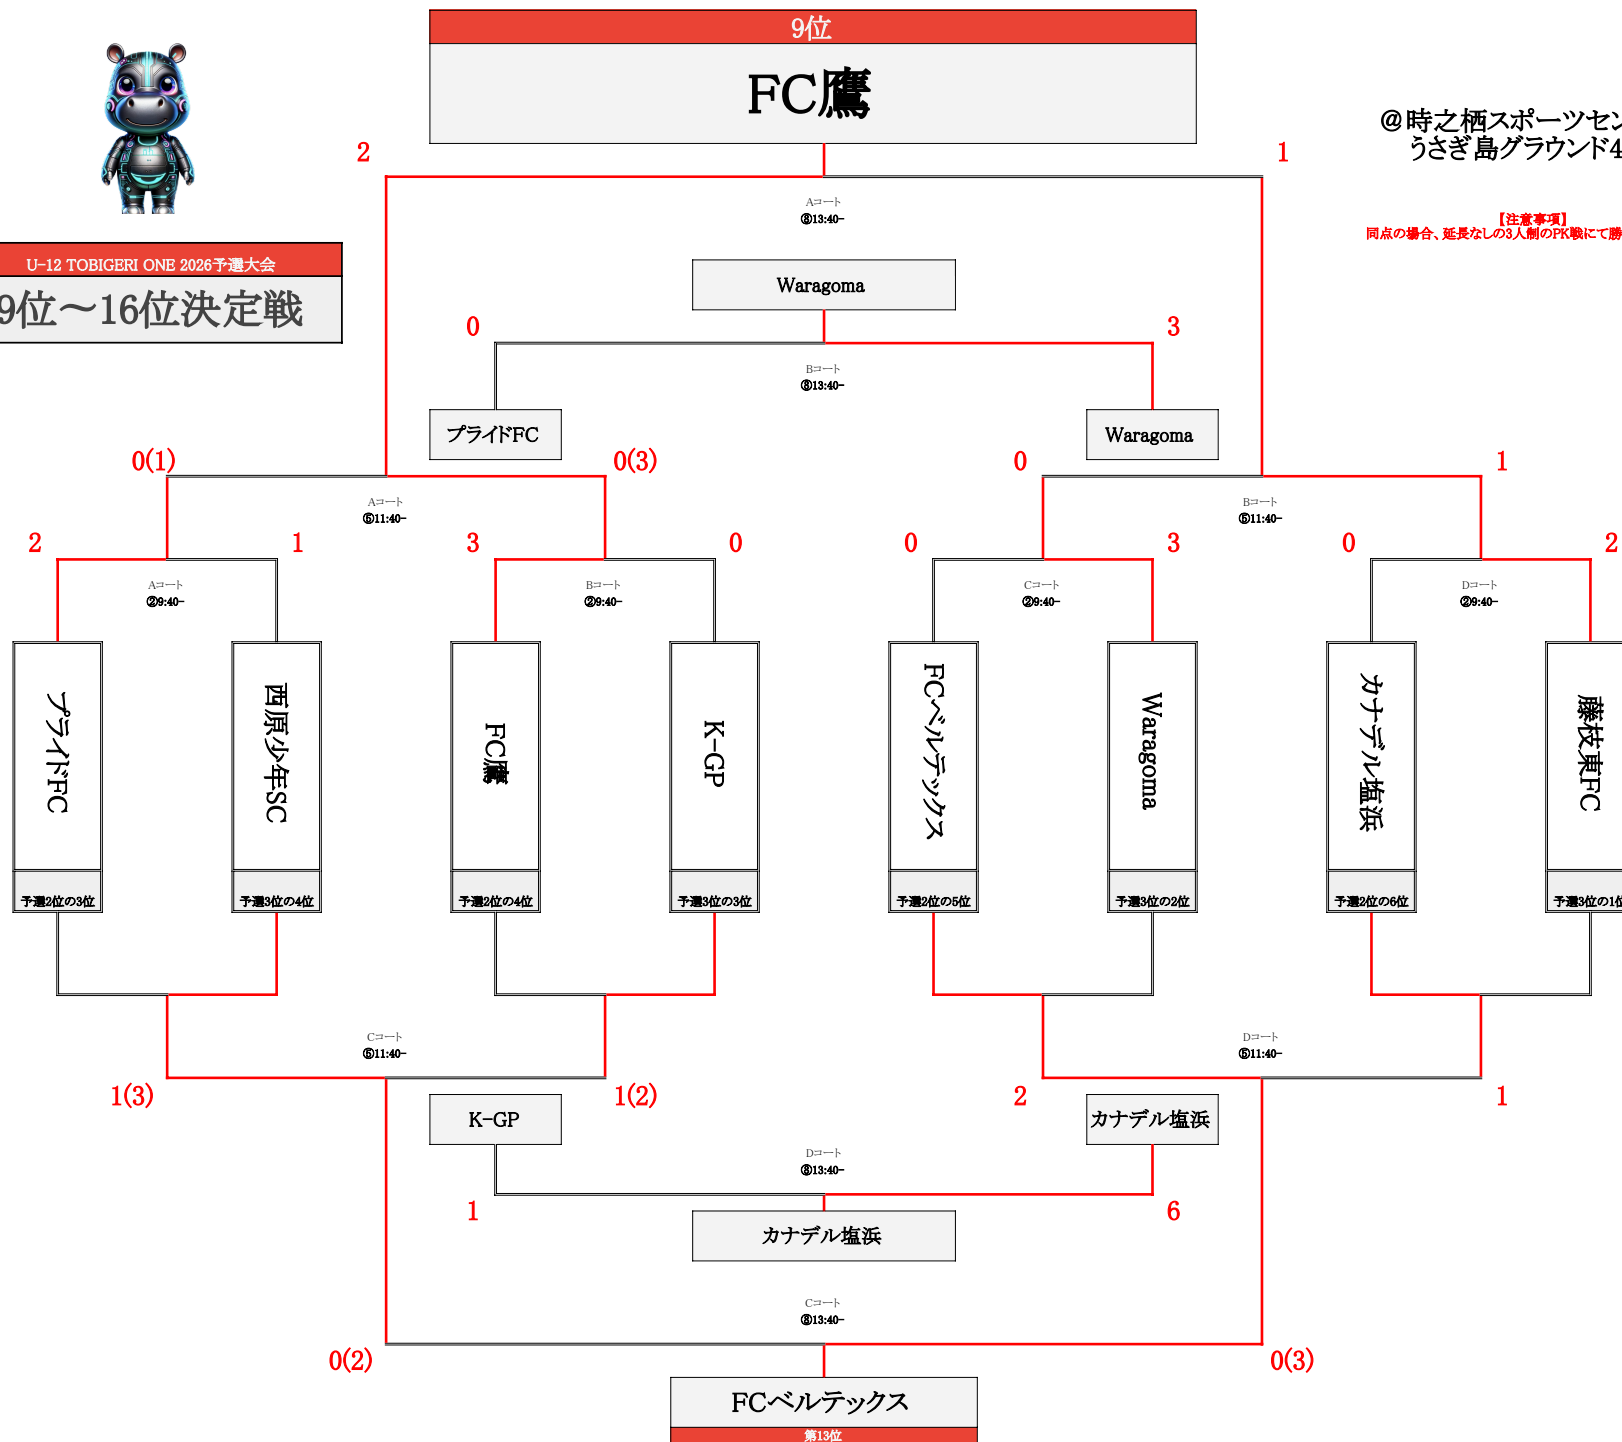

U-12 TOBIGERI ONE 2026予選大会

9位～16位決定戦

9位

FC鷹

@時之栖スポーツセンター
うさぎ島グラウンド4・5

[注意事項]
同点の場合、延長なしの3人制のPK戦にて勝敗を決する

第13位