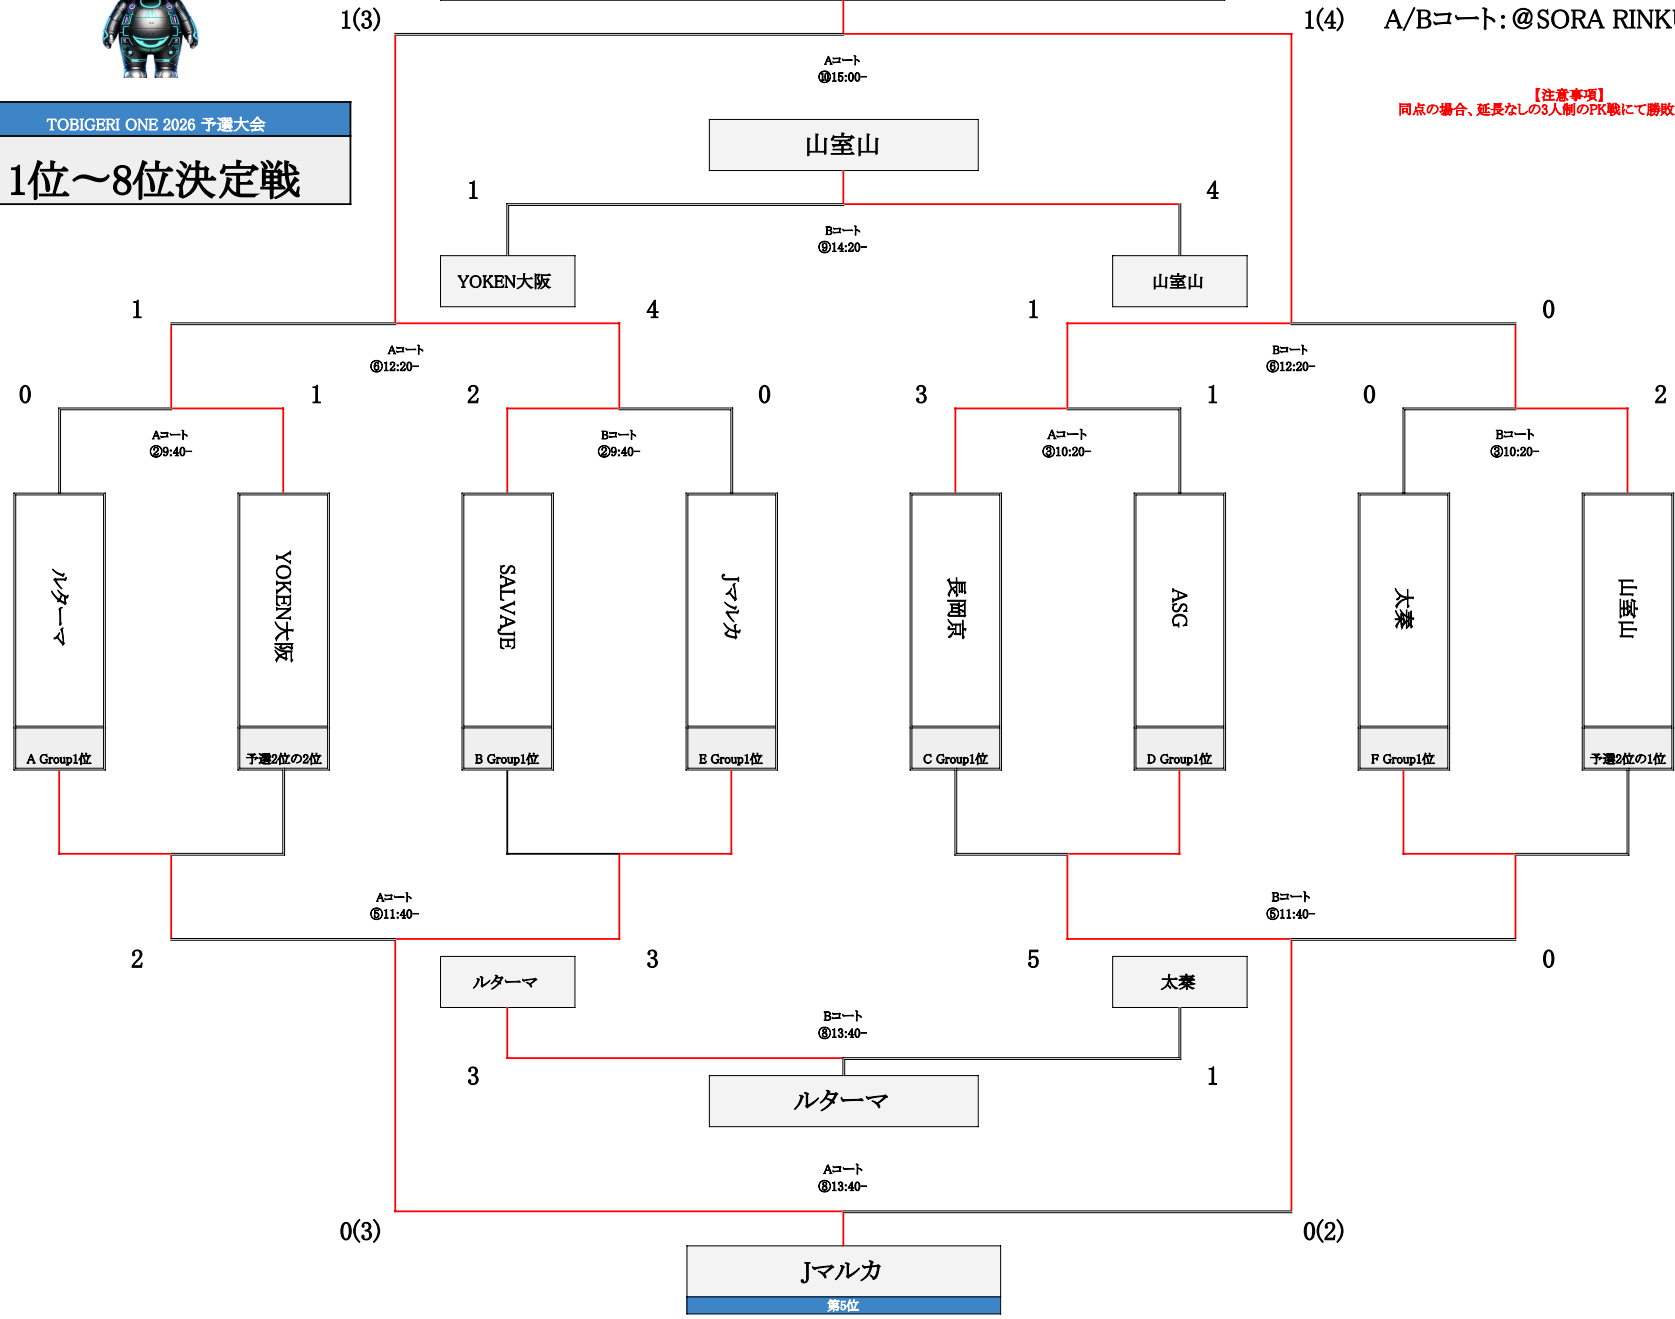

TOBIGERI ONE 2026 予選大会  
1位～8位決定戦

-CHAMPION- TOBIGERI ONE 2026 全国大会出場権獲得  
**京都長岡京SS**

1(4) A/Bコート: @SORA RINKU

【注意事項】  
同点の場合、延長なしの3人制のPK戦にて勝敗を決する

TOBIGERI ONE 2026 予選大会