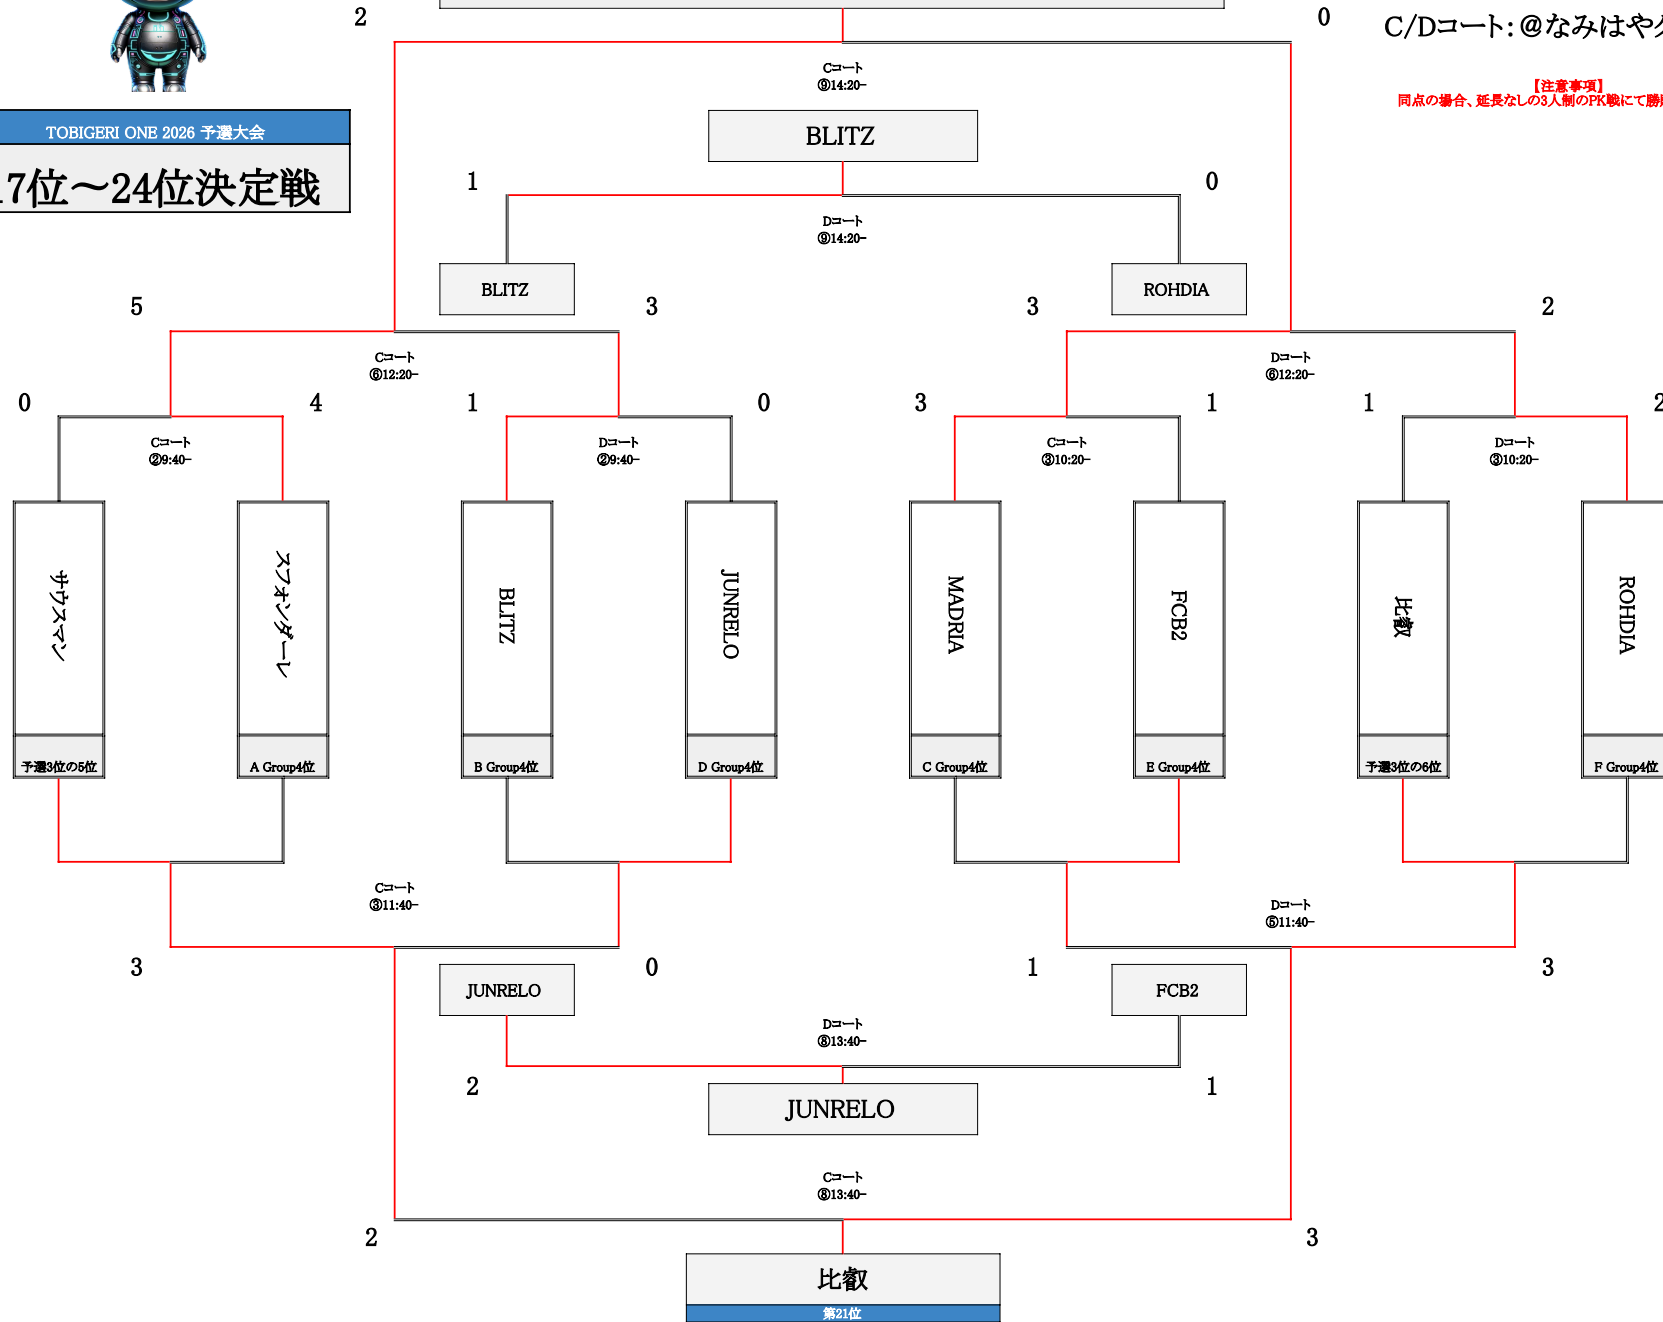

TOBINGERI ONE 2026 予選大会

17位～24位決定戦

17位

スフオンダーレ

C/Dコート: @なみはやグラウンド

【注意事項】
同点の場合、延長なしの3人制のPK戦にて勝敗を決する

第21位