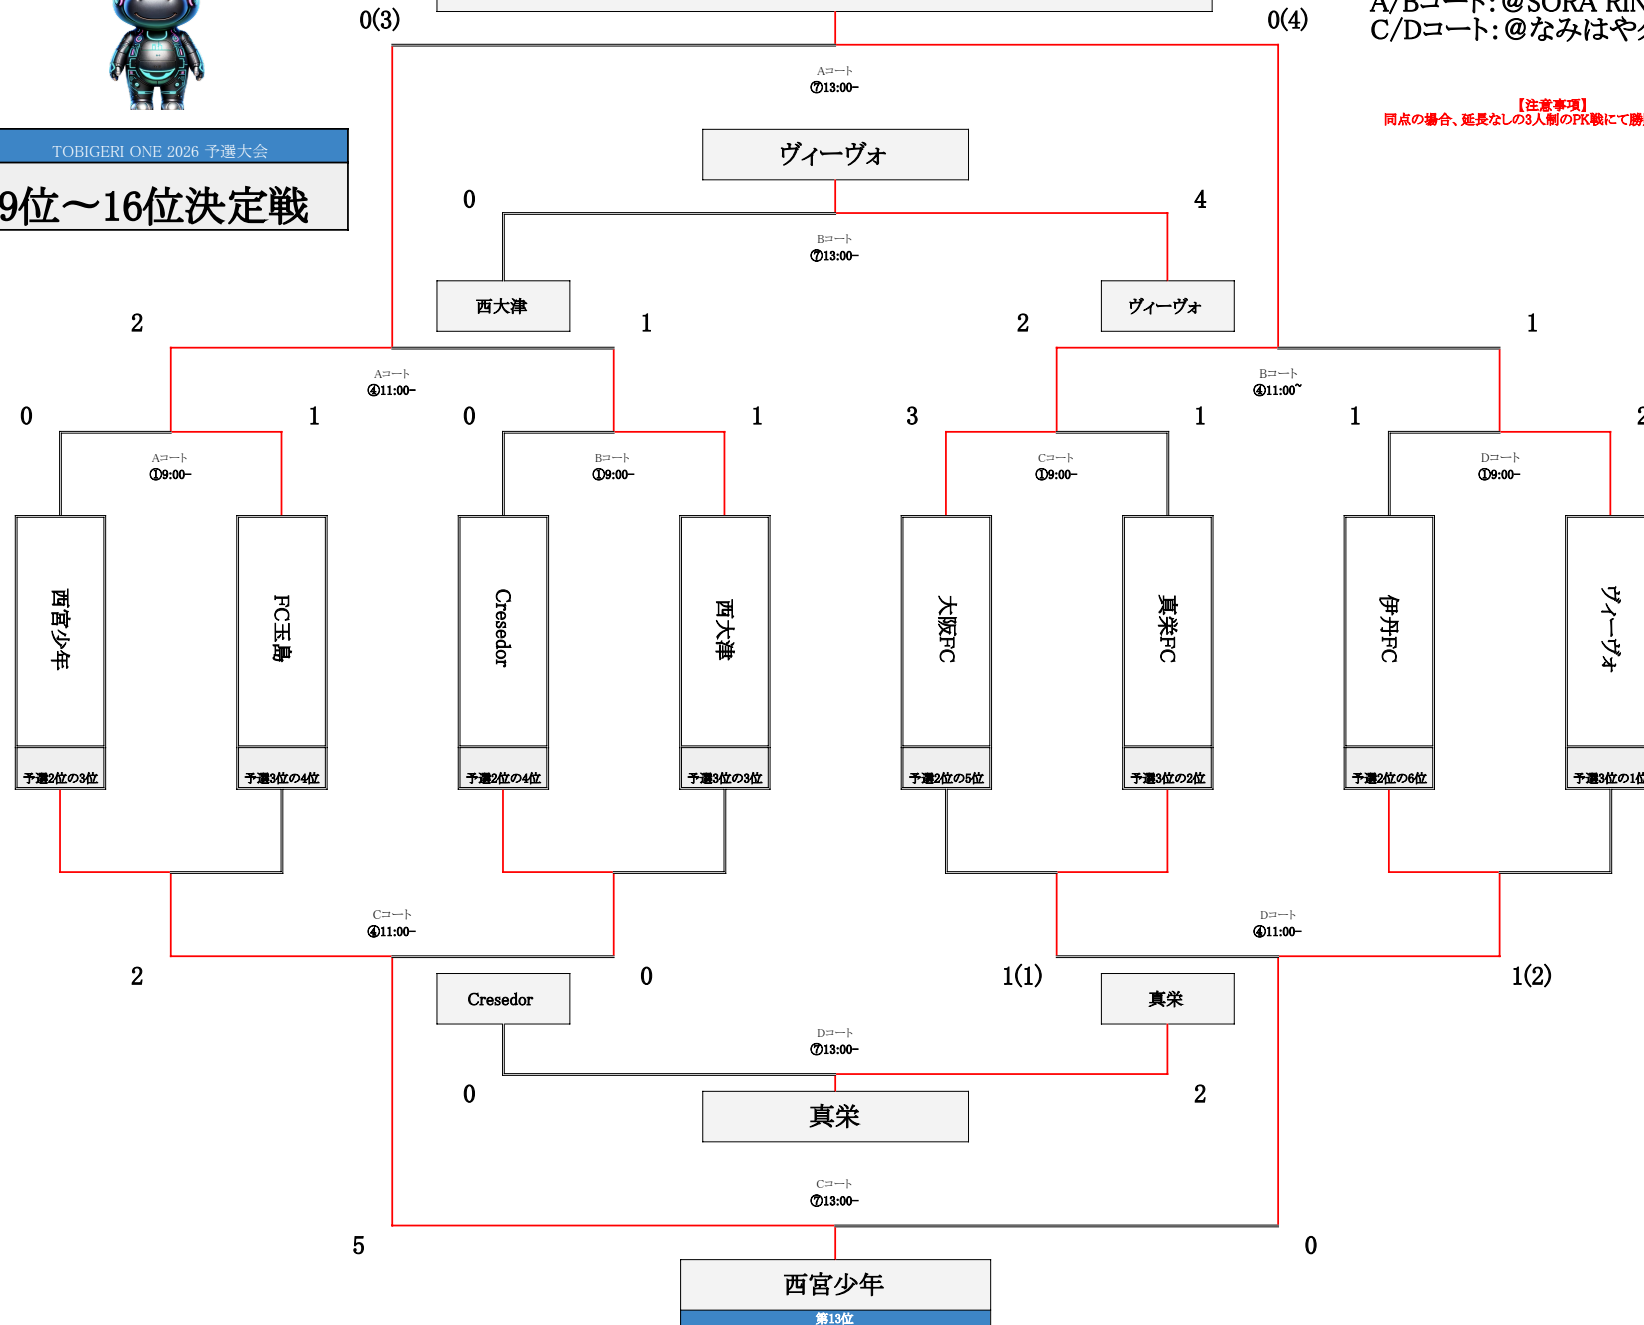

TOBIGERI ONE 2026 予選大会

9位～16位決定戦

9位

大阪FC

A/Bコート: @SORA RINKU
C/Dコート: @なみはやグラウンド

【注意事項】
同点の場合、延長なしの3人制のPK戦にて勝敗を決する

西宮少年

第13位